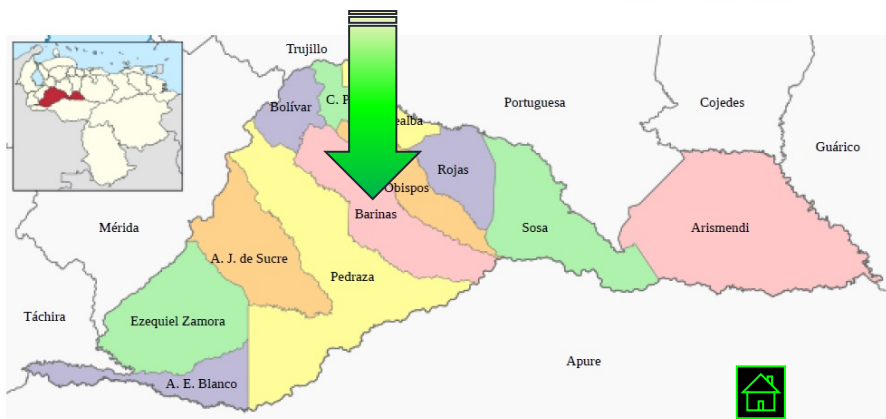

👤: Vende
 🚫: No vende

Disponibile
 No disponible

BCR

	Murrah	Mediterránea	Niliravi
MACHOS	LA3, LA4, PO	LA3, LA4, PO	LA3, LA4, PO
	Semen	Semen	Semen
HEMBRAS	LA, LA1, LA2, LA3, LA4, PO	LA, LA1, LA2, LA3, LA4, PO	LA, LA1, LA2, LA3, LA4, PO
	Ovocitos y embriones	Ovocitos y embriones	Ovocitos y embriones

DATOS DE LA BUFALERA

Nombre: Bufalera Cantarrana. **Ubicación:** Estado: Barinas. Municipio: Barinas. Parroquia: San Silvestre. Sector: El Luquero, km 12. **Criador:** Carlos Vera. **Contacto:** Manuel Mazzei.